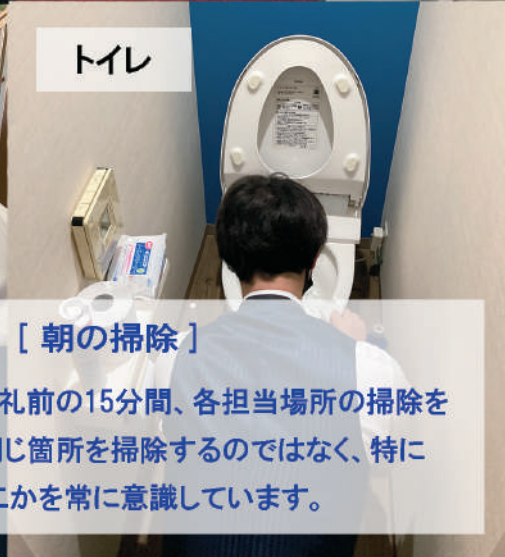

# 's-Letter

Yamabe Business Machine PR Magazine

総務室

倉庫

洗面所

トイレ

会議室

### 【朝の掃除】

山辺事務機では朝礼前の15分間、各担当場所の掃除をしています。毎回同じ箇所を掃除するのではなく、特に汚れているのはどこかを常に意識しています。