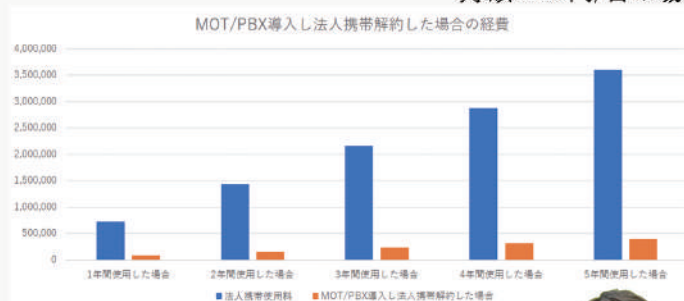

5年で約**8倍**の差が出ます！
コストシュミレーションも出来ますので
ぜひお問い合わせください！

担当：村田

山辺事務機
公式Instagram

yamabe_jim

toyama_officespace