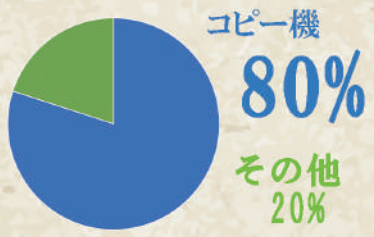

とにかくやんちゃで遊び好き！毎日激しいプロレスを繰り広げてます(´▽`)

担当 山辺雅英

山辺事務機、ここが変わった！

売上構成比

20年前までは売上で1番大きいのは「コピー機」で構成比80%でした。現在は「IT」に変わり構成比は40%に変わりました。2位は「コピー機」で30%です。

<20年前>

<現在>

業務改革